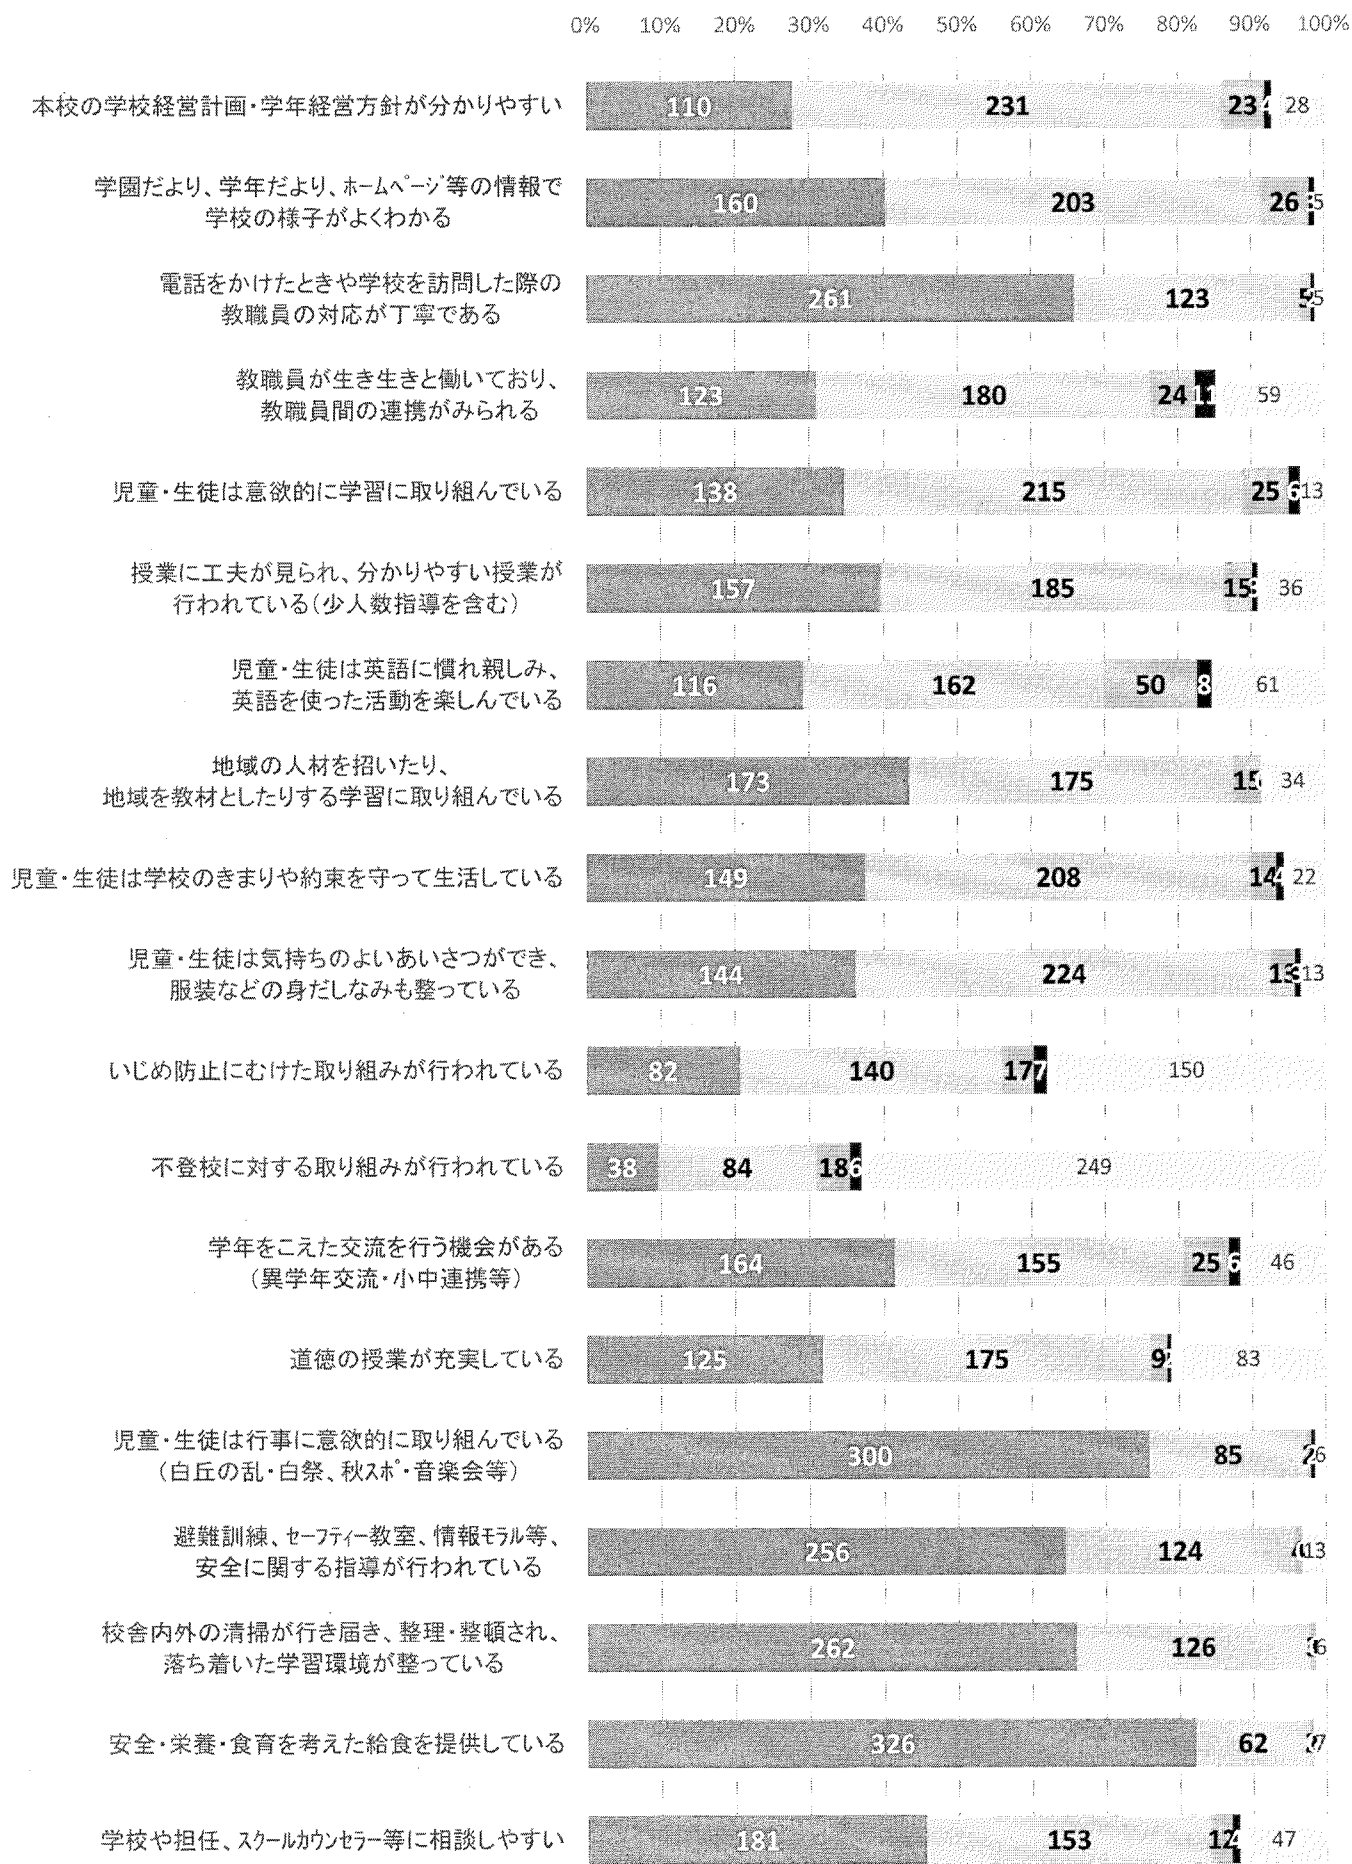

令和5年度 学校評価アンケート 全体集計

回答 397件

■よく当てはまる ■だいたい当てはまる ■あまり当てはまらない ■当てはまらない □分からない