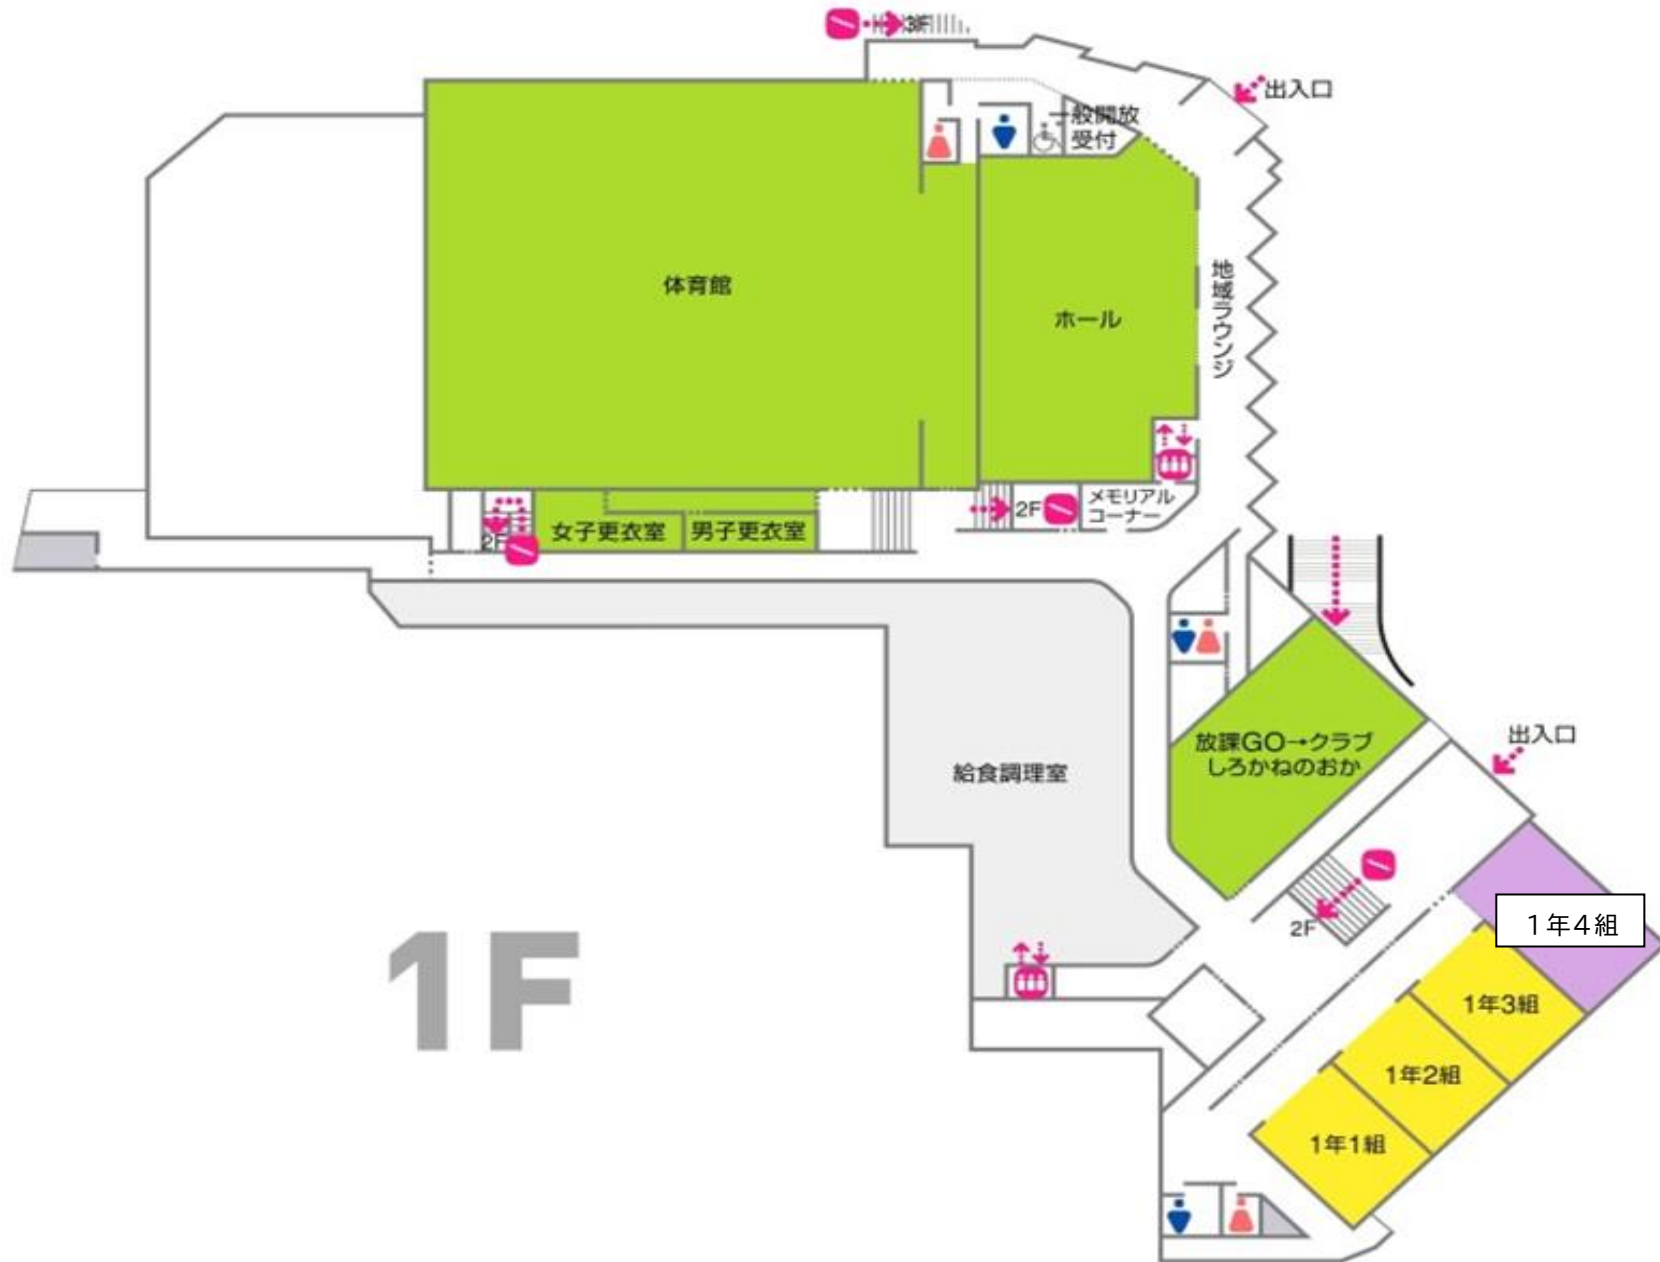

校内図

※校内図をご確認いただき、見学してください。